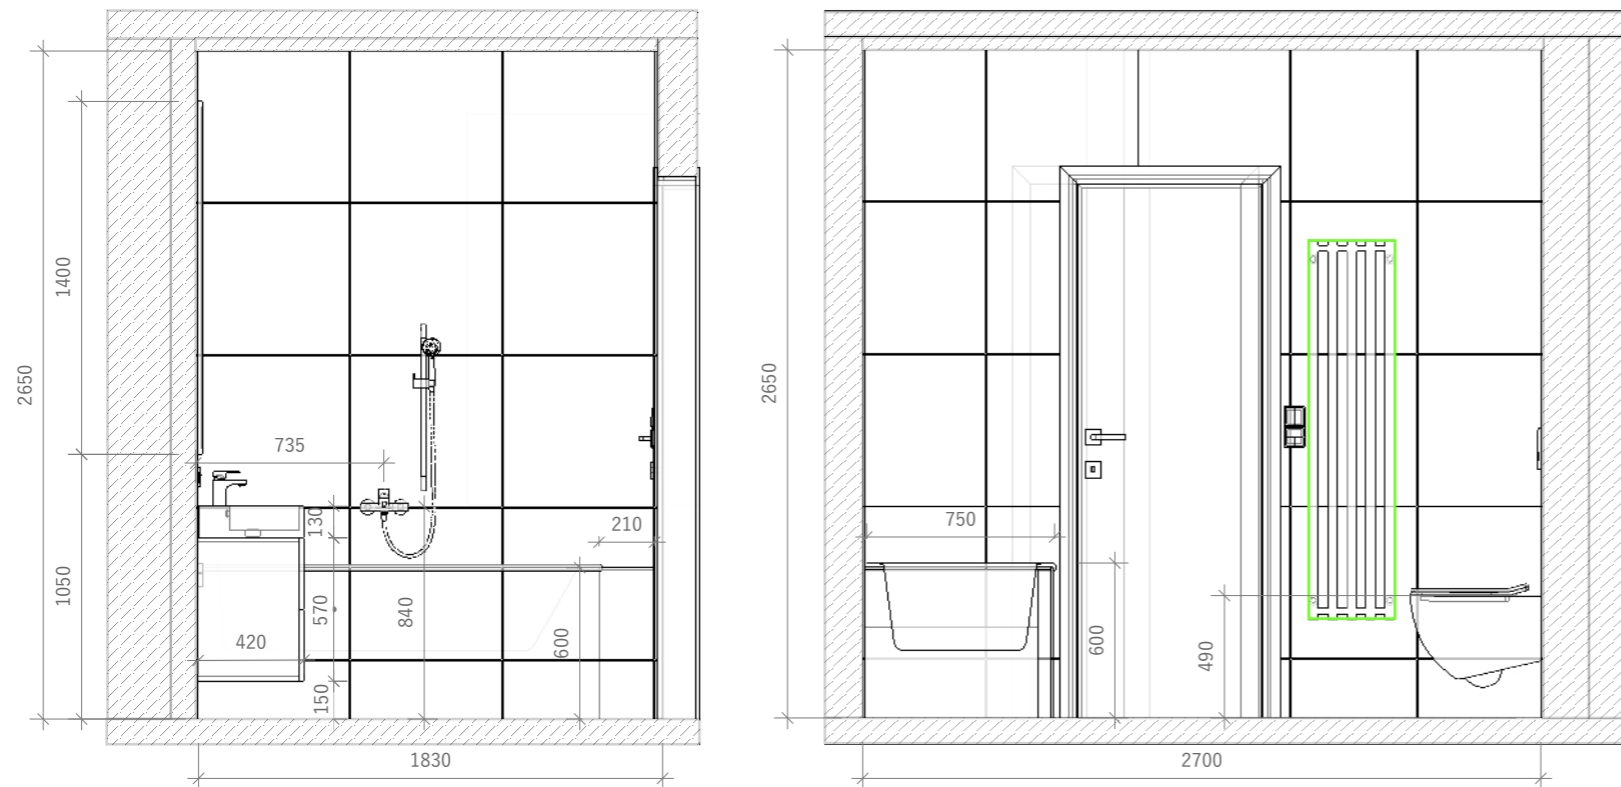

POHLED D OBÝVACÍ POKOJ A KUCHYNĚ-SPECIFIKACE

MĚŘÍTKO 1:30

POHLED E-F

DETAIL 1

WALK-IN ODTOK ZE SPRCHY

SPECIFIKACE	
	DTDL EGGER DUB HALIFAX PŘÍRODNÍ
	RAKO STONES DLAŽBA 60x60, MAT, RELIÉF, ŠEDÁ

*TLOUŠTKA OBKLADU 10mm

IDEAL STANDARD STRADA UMYVADLO 60cm

CONCEPT 300 VRCHNÍ SADA SPRCHOVÉHO ŽLABU 1000mm, ZKRACOVATELNÝ, DO PROSTORU, KARTÁČOVANÁ NERAZ OCEĽ

DETAIL 1

HANS GROHE CROMETTA VARIO 2JET SPRCHOVÁ SOUPRAVA 3-DÍLNÁ, RUČNÍ SPRCHA pr. 100 mm

VILLEROY & BOCH OBERON VANA 160x75cm, S NOŽČKAMI, QUARYL

MĚŘÍTKO 1:30

POHLED G-H

SPECIFIKACE	
	DTD L EGGER DUB HALIFAX PŘÍRODNÍ
	RAKO STONES DLAŽBA 60x60, MAT, RELIÉF, ŠEDÁ

DETAIL 1

*TLOUŠŤKA OBKLADU 10mm

POHLED G-H - SPECIFIKACE