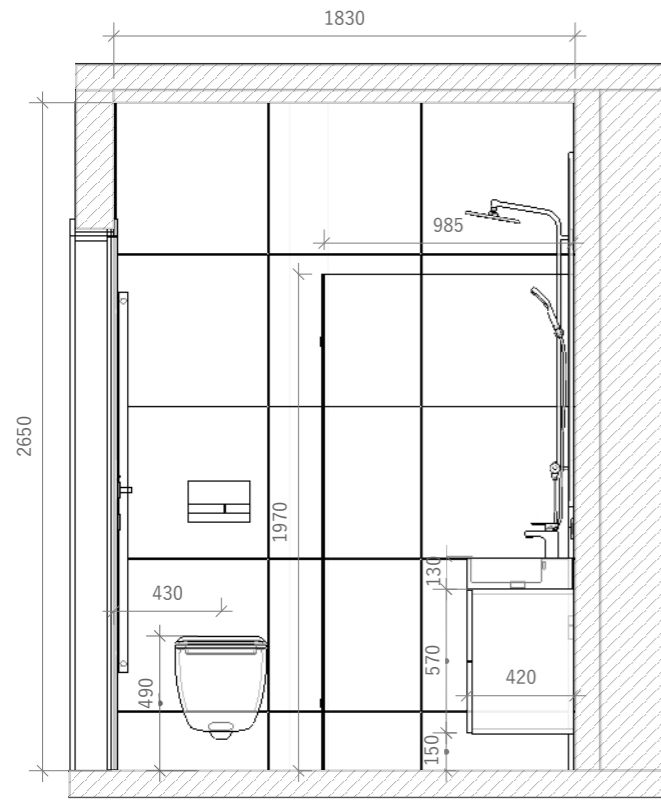

POHLED D OBÝVACÍ POKOJ A KUCHYNĚ-SPECIFIKACE

MĚŘÍTKO 1:30

POHLED E-F

DETAIL 1

WALK-IN ODTOK ZE SPRCHY

SPECIFIKACE	
	DTDL EGGER DUB HALIFAX PŘÍRODNÍ
	RAKO STONES DLAŽBA 60x60, MAT, RELIÉF, ŠEDÁ

*TLOUŠTKA OBKLADU 10mm

VILLEROY & BOCH OBERON VANA 160x75cm, S NOŽČKAMI, QUARYL

MĚŘÍTKO 1:30

POHLED G-H

SPECIFIKACE	
	DTD L EGGER DUB HALIFAX PŘÍRODNÍ
	RAKO STONES DLAŽBA 60x60, MAT, RELIÉF, ŠEDÁ

DETAIL 1

*TLOUŠŤKA OBKLADU 10mm

POHLED G-H - SPECIFIKACE