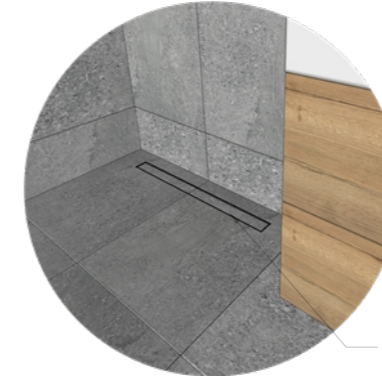

POHLED D OBÝVACÍ POKOJ A KUCHYNĚ-SPECIFIKACE

MĚŘÍTKO 1:30

POHLED E-F

DETAIL 1

WALK-IN ODTOK ZE SPRCHY

SPECIFIKACE	
	DTDL EGGER DUB HALIFAX PŘÍRODNÍ
	RAKO STONES DLAŽBA 60x60, MAT, RELIÉF, ŠEDÁ

*TLOUŠTKA OBKLADU 10mm

POHLED E-F - SPECIFIKACE

ALCAPLAST M1722 OVLÁDACÍ TLAČÍTKO CHROM MAT

CONCEPT 400 SPRCHOVÉ DVEŘE 1000x1970mm, KŘÍDLOVÉ, S PEVNÝM DÍLEM, LEVÉ, STŘÍBRNÁ POLOLESKLÁ/ČIRÉ SKLO AP

HANS GROHE CROMETTA E SHOWERPIPE 240 SPRCHOVÝ SET S TERMOSTATICKOU HLAVICÍ