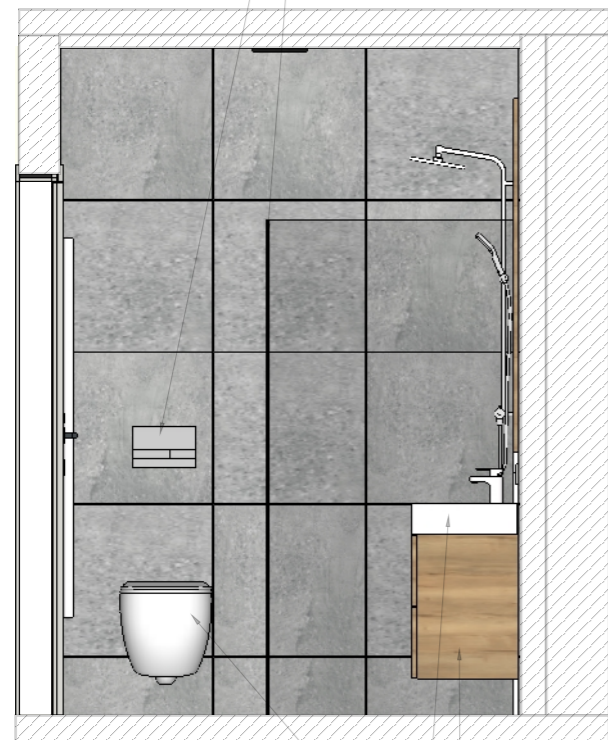

POHLED D OBÝVACÍ POKOJ A KUCHYNĚ-SPECIFIKACE

MĚŘÍTKO 1:30

POHLED E-F

DETAIL 1

WALK-IN ODTOK ZE SPRCHY

SPECIFIKACE	
	DTDL EGGER DUB HALIFAX PŘÍRODNÍ
	RAKO STONES DLAŽBA 60x60, MAT, RELIÉF, ŠEDÁ

*TLOUŠTKA OBKLADU 10mm

POHLED E-F - SPECIFIKACE

ALCAPLAST M1722 OVLÁDACÍ TLAČÍTKO CHROM MAT

CONCEPT 400 SPRCHOVÉ DVEŘE 1000x1970mm, KŘÍDLOVÉ, S PEVNÝM DÍLEM, LEVÉ, STŘÍBRNÁ POLOLESKLÁ/ČIRÉ SKLO AP

HANS GROHE CROMETTA E SHOWERPIPE 240 SPRCHOVÝ SET S TERMOSTATICKOU HLAVICÍ

RAKO STONES DLAŽBA 60x60, MAT, RELIÉF, ŠEDÁ

HANS GROHE LOGIS VANOVÁ NÁSTĚNNÁ BATERIE, S PŘEPÍNAČEM, CHROM

ART CERAM FILE 2.0 ZÁVĚSNÉ WC 370x530x370mm, RIMLESS, VODOROVNÝ ODPAD, LESKLÁ BÍLÁ

DTDL EGGER DUB HALIFAX PŘÍRODNÍ

IDEAL STANDARD STRADA UMYVADLO 60cm

CONCEPT 300 VRCHNÍ SADA SPRCHOVÉHO ŽLABU 1000mm, ZKRACOVATELNÝ, DO PROSTORU, KARTÁČOVANÁ NERAZ OCEĽ

DETAIL 1

HANS GROHE CROMETTA VARIO 2JET SPRCHOVÁ SOUPRAVA 3-DÍLNÁ, RUČNÍ SPRCHA pr. 100 mm