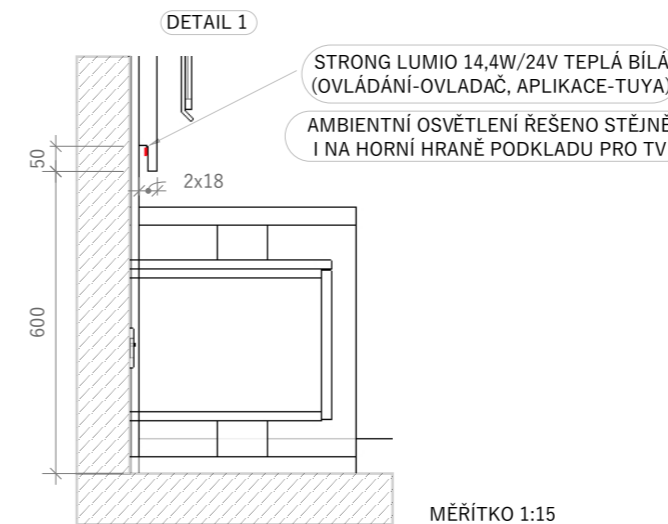

POHLED C

SPECIFIKACE	
	V-WOOD DUB FAMILY 3WG000640
	DTDL EGGER SOFT ČERNÁ U899
	DTDL U748 LANÝŽOVĚ HNĚDÁ
	LAMINÁT EGGER BŘIDLICE JURA ANTRACIT F242