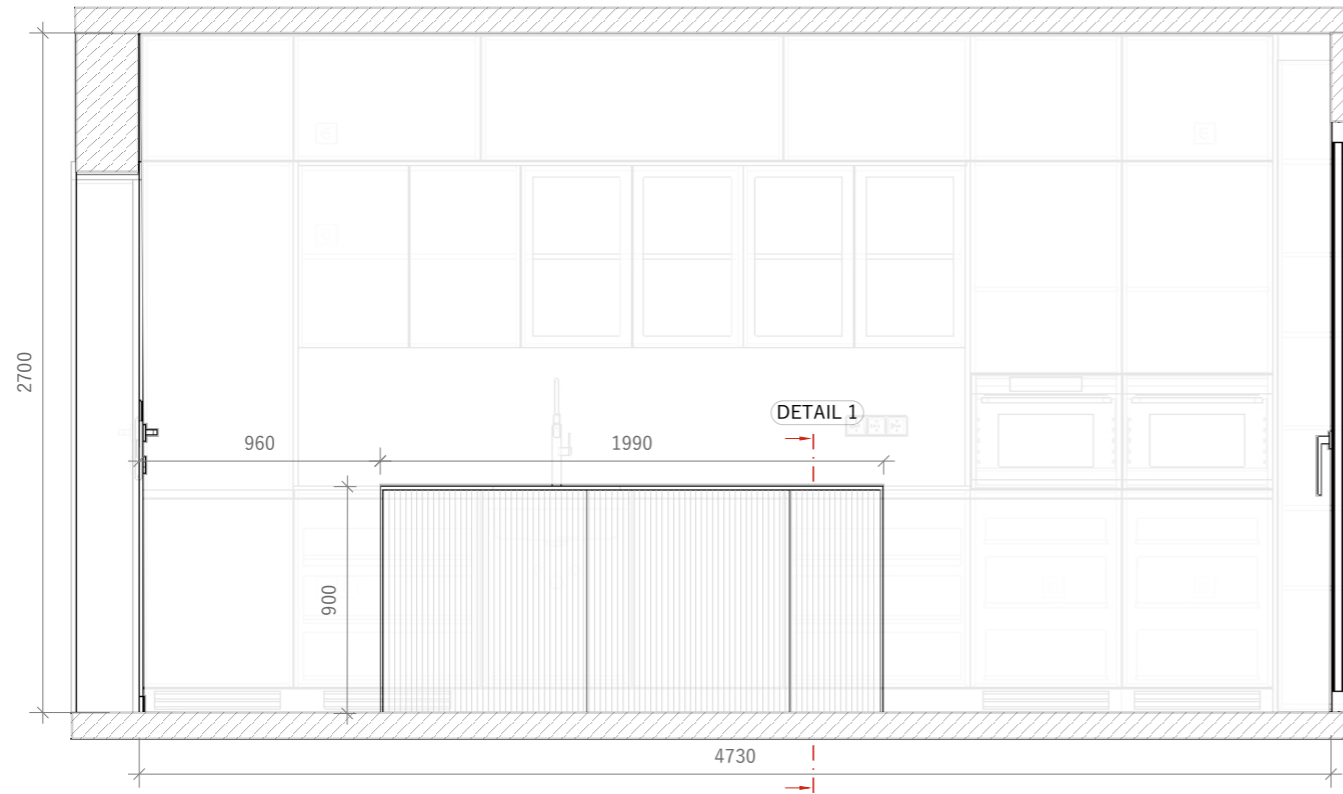

POHLED A2 OSTRŮVEK