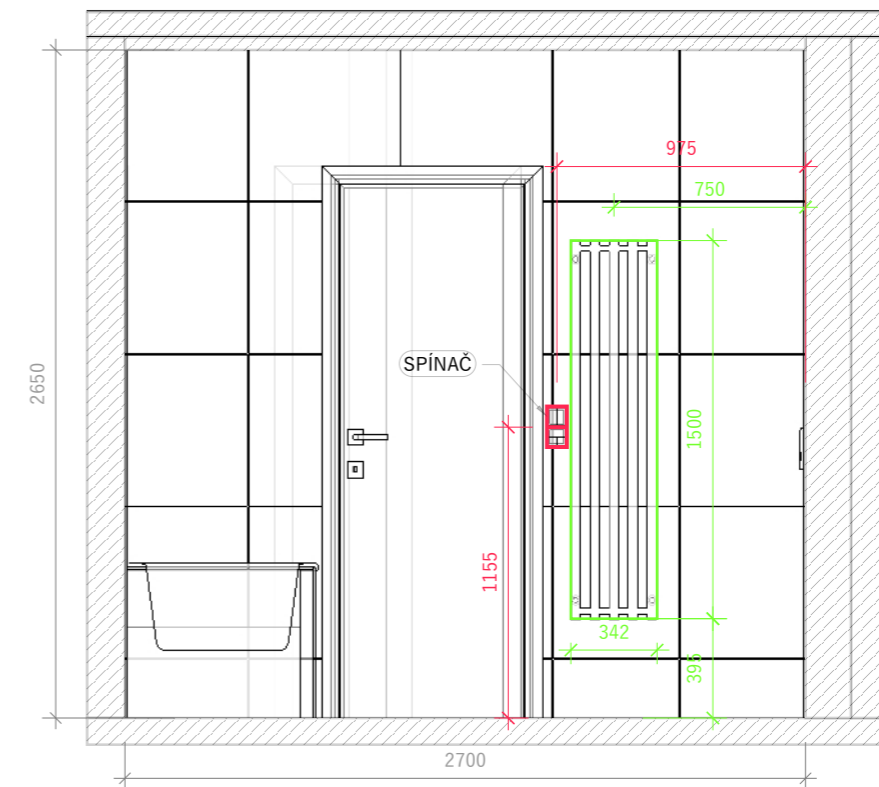

POHLED D OBÝVACÍ POKOJ A KUCHYNĚ-SPECIFIKACE

MĚŘÍTKO 1:30

POHLED E-F

DETAIL 1

WALK-IN ODTOK ZE SPRCHY

SPECIFIKACE	
	DTDL EGGER DUB HALIFAX PŘÍRODNÍ
	RAKO STONES DLAŽBA 60x60, MAT, RELIÉF, ŠEDÁ

*TLOUŠTKA OBKLADU 10mm

IDEAL STANDARD STRADA UMYVADLO 60cm

CONCEPT 300 VRCHNÍ SADA SPRCHOVÉHO ŽLABU 1000mm, ZKRACOVATELNÝ, DO PROSTORU, KARTÁČOVANÁ NERAZ OCEĽ

DETAIL 1

HANS GROHE CROMETTA VARIO 2JET SPRCHOVÁ SOUPRAVA 3-DÍLNÁ, RUČNÍ SPRCHA pr. 100 mm

VILLEROY & BOCH OBERON VANA 160x75cm, S NOŽČKAMI, QUARYL

MĚŘÍTKO 1:30

POHLED G-H

SPECIFIKACE	
	DTD L EGGER DUB HALIFAX PŘÍRODNÍ
	RAKO STONES DLAŽBA 60x60, MAT, RELIÉF, ŠEDÁ

DETAIL 1

*TLOUŠŤKA OBKLADU 10mm

POHLED G-H - SPECIFIKACE

MĚŘITKO 1:30

POHLED A

POHLED F

POHLED C

POHLED H

ELEKTROINSTALACE

VODA/ODPAD

TOPENÍ