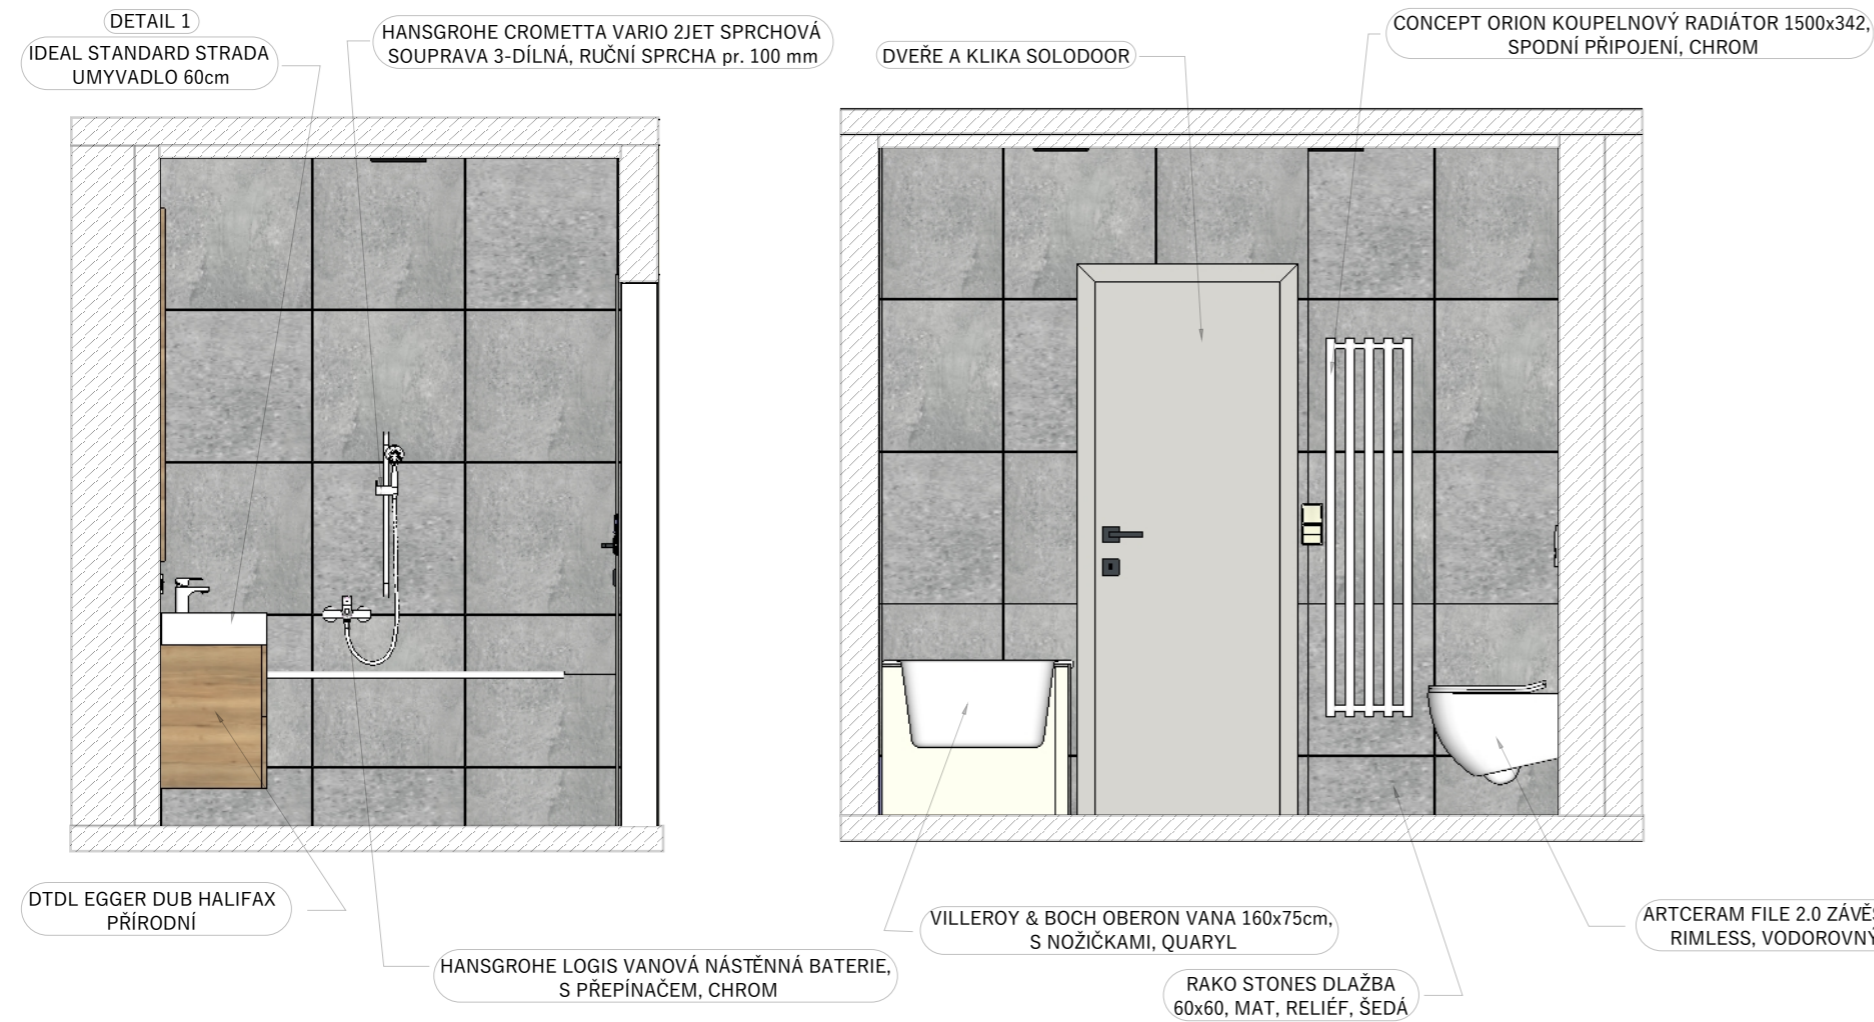

POHLED D OBÝVACÍ POKOJ A KUCHYNĚ-SPECIFIKACE

MĚŘÍTKO 1:30

POHLED E-F

DETAIL 1

WALK-IN ODTOK ZE SPRCHY

SPECIFIKACE	
	DTDL EGGER DUB HALIFAX PŘÍRODNÍ
	RAKO STONES DLAŽBA 60x60, MAT, RELIÉF, ŠEDÁ

*TLOUŠTKA OBKLADU 10mm

IDEAL STANDARD STRADA UMYVADLO 60cm

CONCEPT 300 VRCHNÍ SADA SPRCHOVÉHO ŽLABU 1000mm, ZKRACOVATELNÝ, DO PROSTORU, KARTÁČOVANÁ NERAZ OCEĽ

DETAIL 1

HANS GROHE CROMETTA VARIO 2JET SPRCHOVÁ SOUPRAVA 3-DÍLNÁ, RUČNÍ SPRCHA pr. 100 mm

VILLEROY & BOCH OBERON VANA 160x75cm, S NOŽČKAMI, QUARYL

MĚŘÍTKO 1:30

POHLED G-H

SPECIFIKACE	
	DTD L EGGER DUB HALIFAX PŘÍRODNÍ
	RAKO STONES DLAŽBA 60x60, MAT, RELIÉF, ŠEDÁ

DETAIL 1

*TLOUŠŤKA OBKLADU 10mm

POHLED G-H - SPECIFIKACE