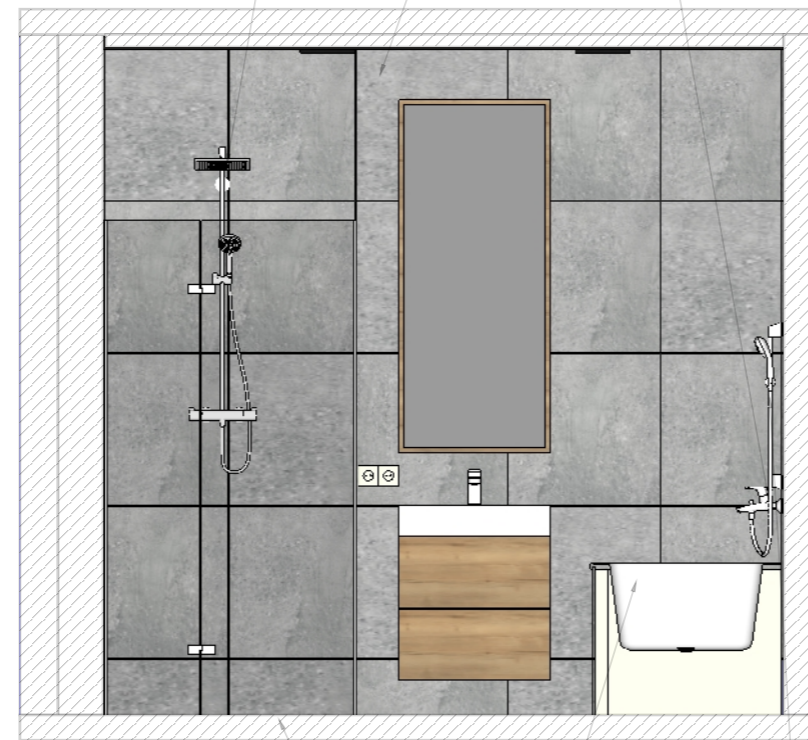

POHLED D OBÝVACÍ POKOJ A KUCHYNĚ-SPECIFIKACE

MĚŘÍTKO 1:30

POHLED E-F

DETAIL 1

WALK-IN ODTOK ZE SPRCHY

SPECIFIKACE	
	DTDL EGGER DUB HALIFAX PŘÍRODNÍ
	RAKO STONES DLAŽBA 60x60, MAT, RELIÉF, ŠEDÁ

*TLOUŠTKA OBKLADU 10mm

POHLED E-F - SPECIFIKACE

ALCAPLAST M1722 OVLÁDACÍ TLAČÍTKO CHROM MAT

CONCEPT 400 SPRCHOVÉ DVEŘE 1000x1970mm, KŘÍDLOVÉ, S PEVNÝM DÍLEM, LEVÉ, STŘÍBRNÁ POLOLESKLÁ/ČIRÉ SKLO AP

HANS GROHE CROMETTA E SHOWERPIPE 240 SPRCHOVÝ SET S TERMOSTATICKOU HLAVICÍ

RAKO STONES DLAŽBA 60x60, MAT, RELIÉF, ŠEDÁ

HANS GROHE LOGIS VANOVÁ NÁSTĚNNÁ BATERIE, S PŘEPÍNAČEM, CHROM

ART CERAM FILE 2.0 ZÁVĚSNÉ WC 370x530x370mm, RIMLESS, VODOROVNÝ ODPAD, LESKLÁ BÍLÁ

DTDL EGGER DUB HALIFAX PŘÍRODNÍ

IDEAL STANDARD STRADA UMYVADLO 60cm

CONCEPT 300 VRCHNÍ SADA SPRCHOVÉHO ŽLABU 1000mm, ZKRACOVATELNÝ, DO PROSTORU, KARTÁČOVANÁ NERAZ OCEĽ

DETAIL 1

HANS GROHE CROMETTA VARIO 2JET SPRCHOVÁ SOUPRAVA 3-DÍLNÁ, RUČNÍ SPRCHA pr. 100 mm