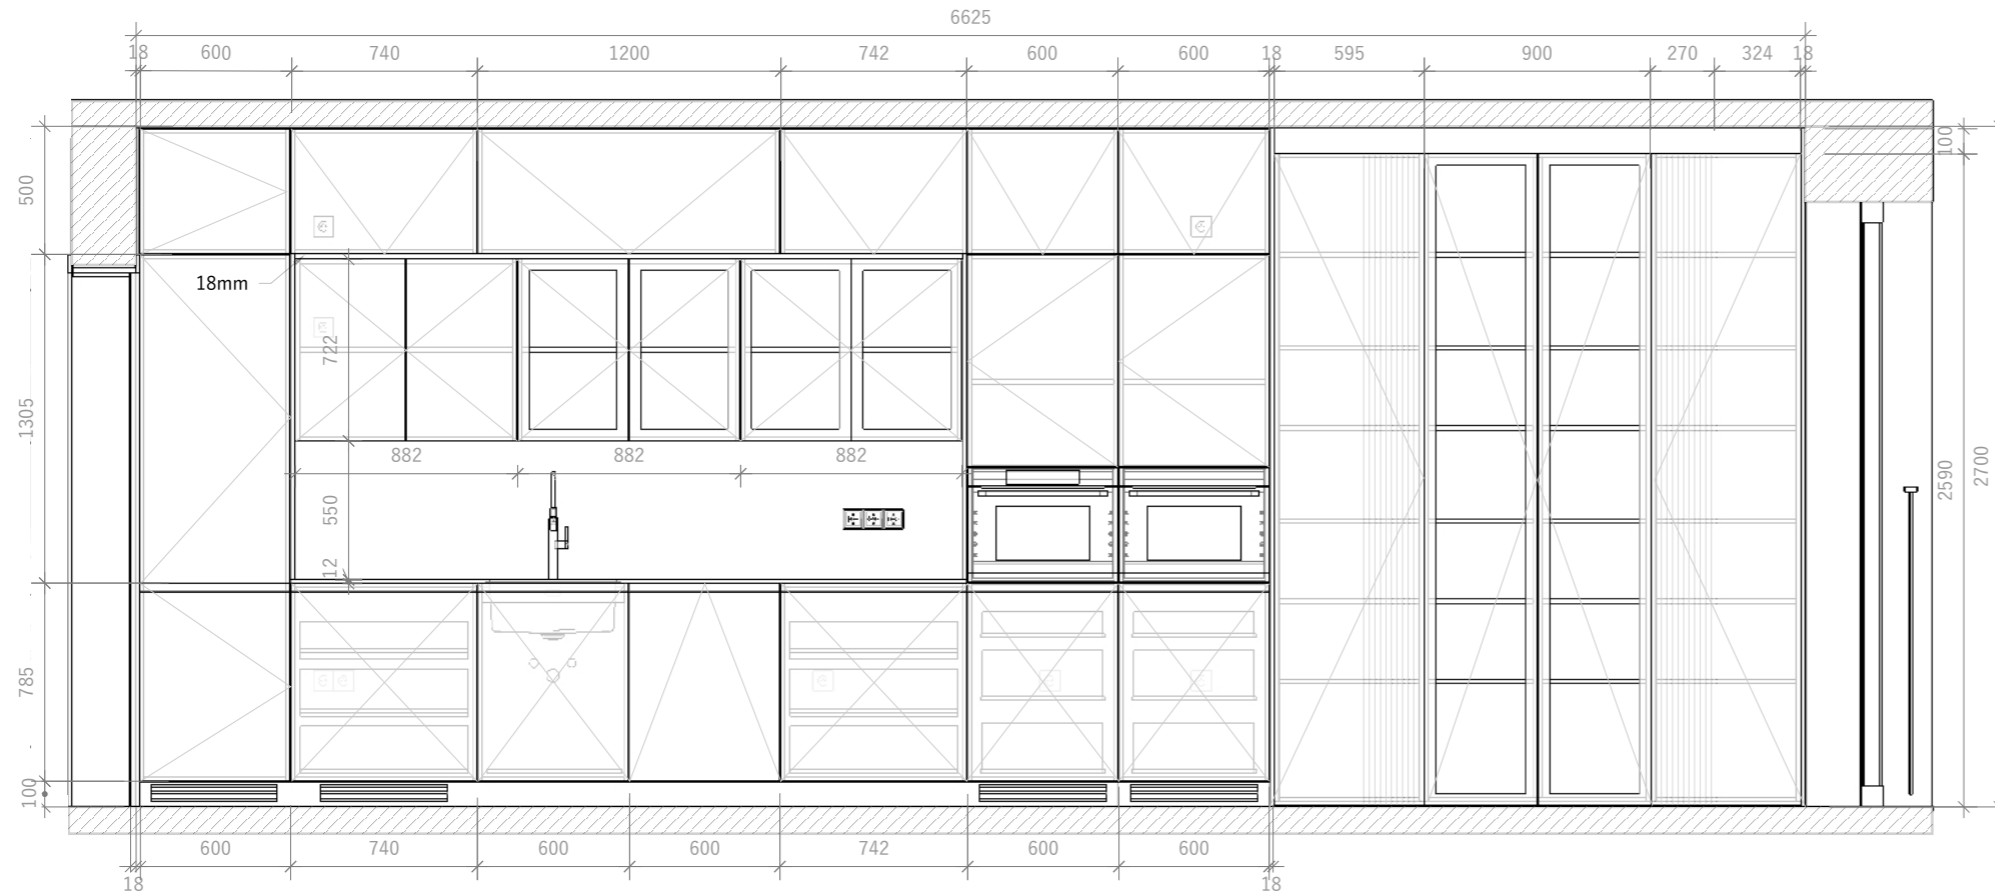

POHLED A

SPECIFIKACE	
	V-WOOD DUB FAMILY 3WG000640
	DTDL EGGER PERLOVÉ ŠEDÁ U763
	DTDL EGGER SOFT ČERNÁ U899
	DTDL U748 LANÝŽOVĚ HNĚDÁ
	LAMINÁT EGGER BŘIDLICE JURA ANTRACIT F242

POHLED A-SPECIFIKACE

MĚŘITKO 1:30