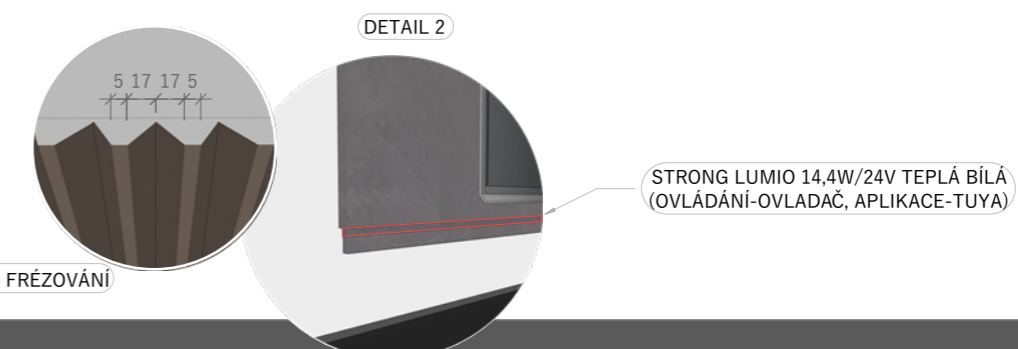

PODLAHA V-WOOD DUB FAMILY 3WG000640

PŘESAH KUCHYŇSKÉ LINKY

POHLED C

SPECIFIKACE	
	V-WOOD DUB FAMILY 3WG000640
	DTDL EGGER SOFT ČERNÁ U899
	DTDL U748 LANÝŽOVĚ HNĚDÁ
	LAMINÁT EGGER BŘIDLICE JURA ANTRACIT F242

POHLED C-SPECIFIKACE

MĚŘÍTKO 1:30

POHLED D OBÝVACÍ POKOJ A KUCHYNĚ

SPECIFIKACE	
	V-WOOD DUB FAMILY 3WG000640
	DTDL EGGER PERLOVÉ ŠEDÁ U763
	DTDL EGGER SOFT ČERNÁ U899
	DTDL U748 LANÝŽOVÉ HNĚDÁ
	LAMINÁT EGGER BŘIDLICE JURA ANTRACIT F242

POHLED D OBÝVACÍ POKOJ A KUCHYNĚ-SPECIFIKACE

MĚŘÍTKO 1:30

POHLED E-F

DETAIL 1

WALK-IN ODTOK ZE SPRCHY

SPECIFIKACE	
	DTDL EGGER DUB HALIFAX PŘÍRODNÍ
	RAKO STONES DLAŽBA 60x60, MAT, RELIÉF, ŠEDÁ

*TLOUŠTKA OBKLADU 10mm