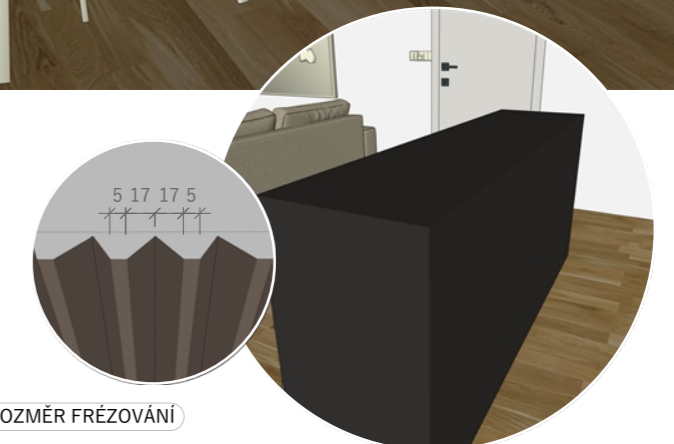

SPECIFIKACE	
	V-WOOD DUB FAMILY 3WG000640
	DTDL EGGER SOFT ČERNÁ U899
	DTDL U748 LANÝŽOVĚ HNĚDÁ

POHLED A2 OSTRŮVEK-SPECIFIKACE