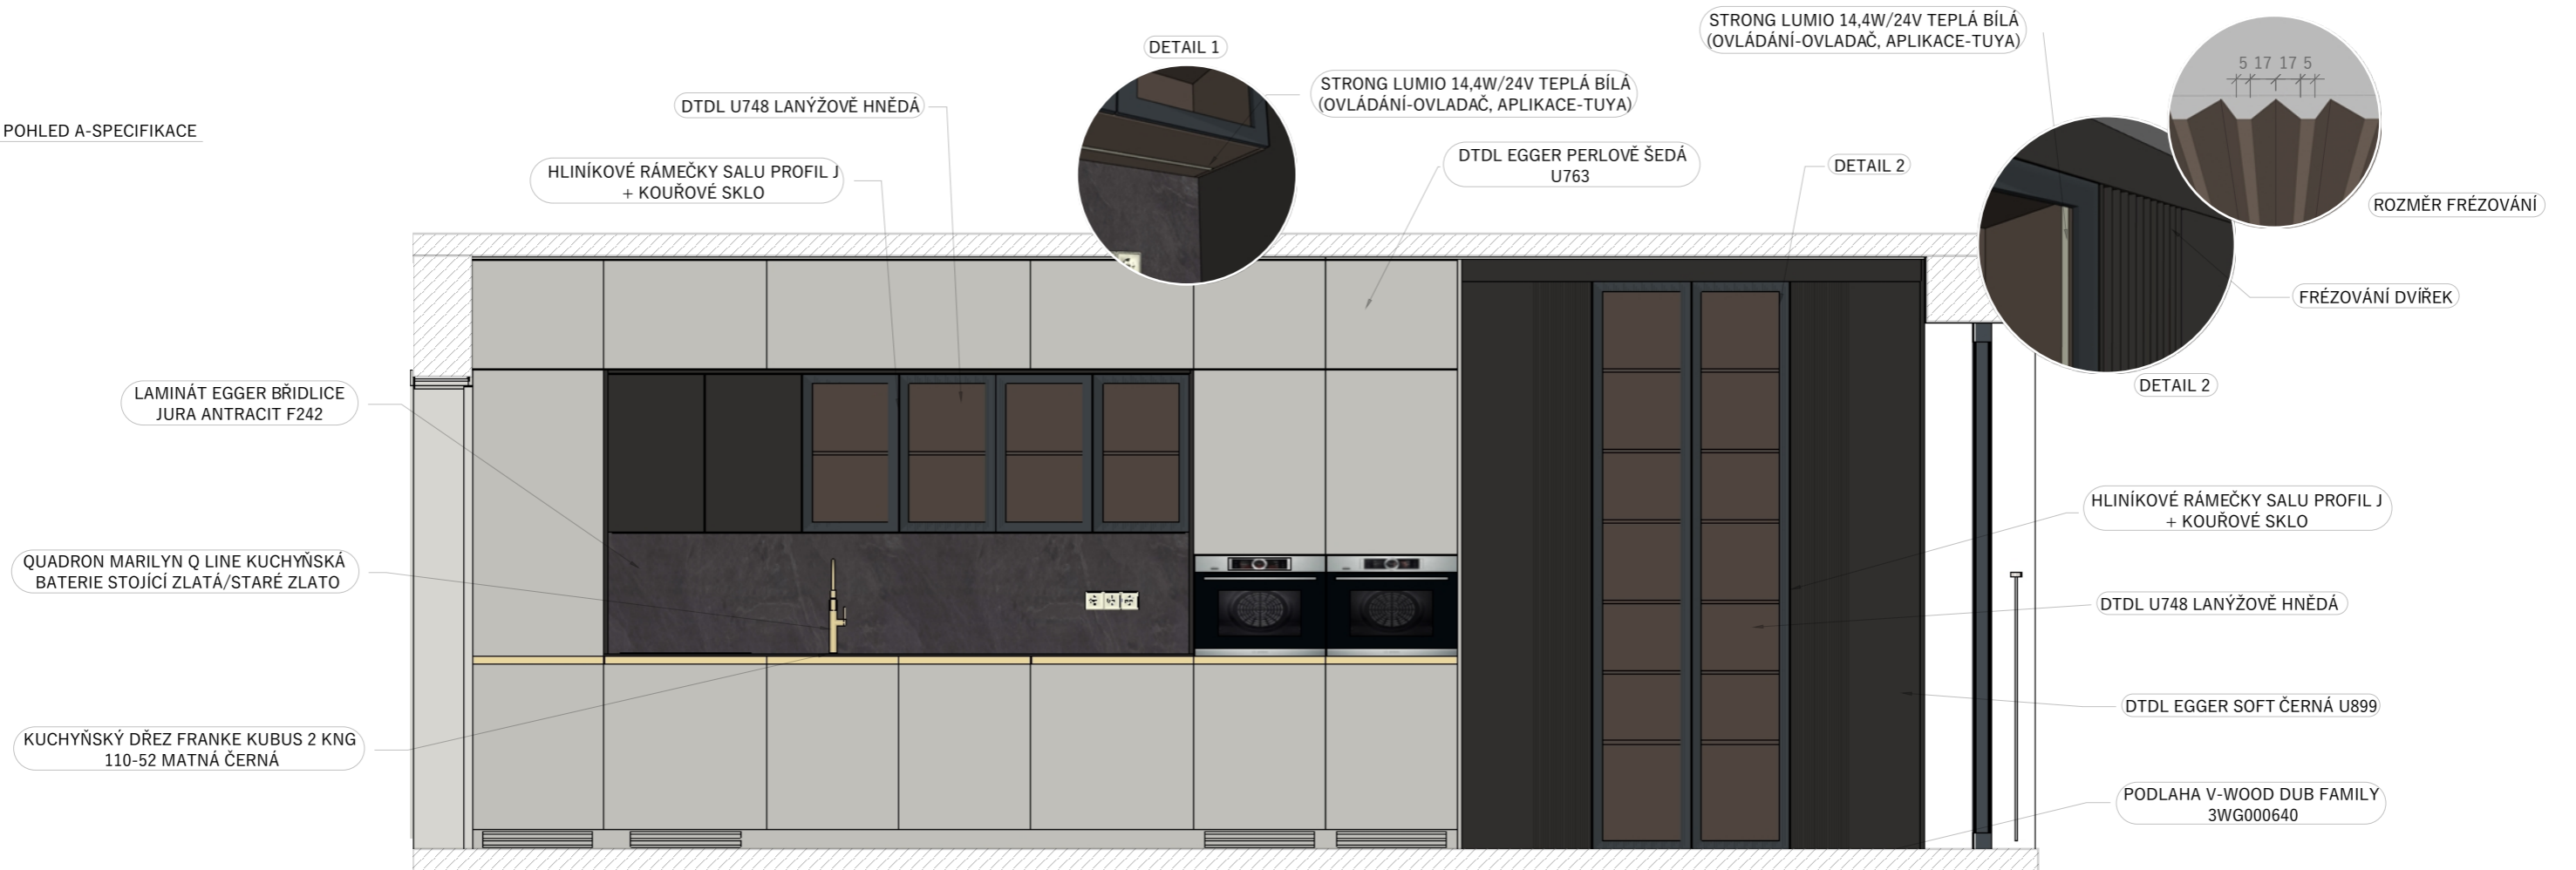

POHLED A-SPECIFIKACE

MĚŘITKO 1:30

POHLED A2 OSTRŮVEK

SPECIFIKACE	
	V-WOOD DUB FAMILY 3WG000640
	DTDL EGGER SOFT ČERNÁ U899
	DTDL U748 LANÝŽOVĚ HNĚDÁ

POHLED A2 OSTRŮVEK-SPECIFIKACE

MĚŘITKO 1:30

POHLED B

SPECIFIKACE	
	V-WOOD DUB FAMILY 3WG000640
	DTDL EGGER SOFT ČERNÁ U899

PODLAHA V-WOOD DUB FAMILY 3WG000640

PŘESAH KUCHYŇSKÉ LINKY

POHLED C

SPECIFIKACE	
	V-WOOD DUB FAMILY 3WG000640
	DTDL EGGER SOFT ČERNÁ U899
	DTDL U748 LANÝŽOVĚ HNĚDÁ
	LAMINÁT EGGER BŘIDLICE JURA ANTRACIT F242

POHLED D OBÝVACÍ POKOJ A KUCHYNĚ-SPECIFIKACE

MĚŘÍTKO 1:30

POHLED E-F

DETAIL 1

WALK-IN ODTOK ZE SPRCHY

SPECIFIKACE	
	DTDL EGGER DUB HALIFAX PŘÍRODNÍ
	RAKO STONES DLAŽBA 60x60, MAT, RELIÉF, ŠEDÁ

*TLOUŠTKA OBKLADU 10mm

IDEAL STANDARD STRADA UMYVADLO 60cm

CONCEPT 300 VRCHNÍ SADA SPRCHOVÉHO ŽLABU 1000mm, ZKRACOVATELNÝ, DO PROSTORU, KARTÁČOVANÁ NERAZ OCEĽ

DETAIL 1

HANS GROHE CROMETTA VARIO 2JET SPRCHOVÁ SOUPRAVA 3-DÍLNÁ, RUČNÍ SPRCHA pr. 100 mm