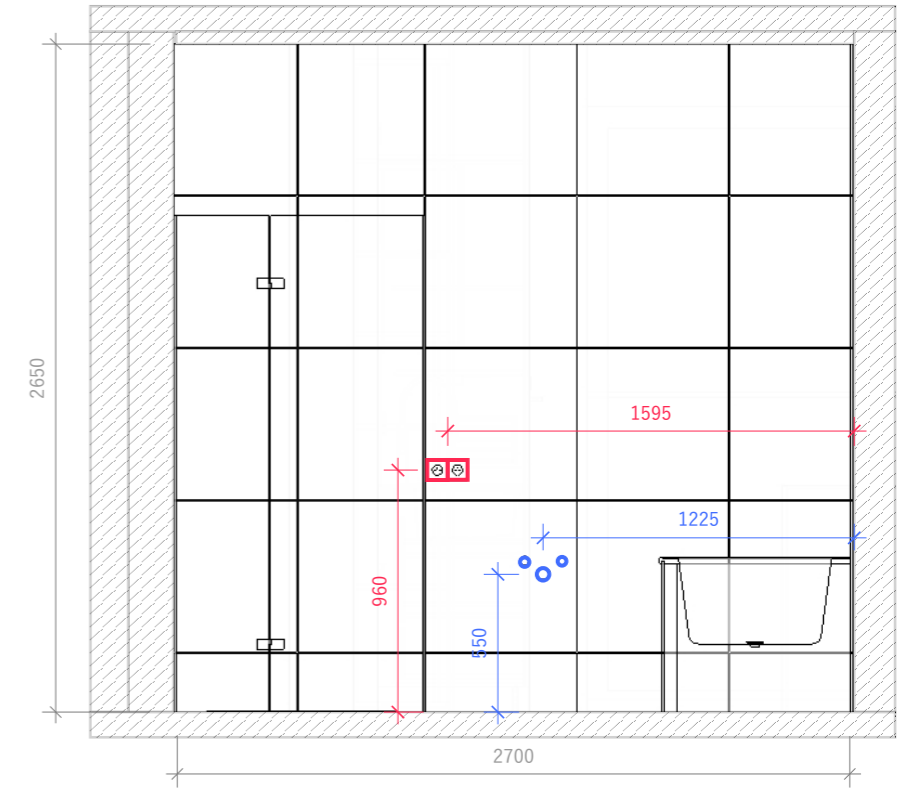

POHLED D OBÝVACÍ POKOJ A KUCHYNĚ-SPECIFIKACE

MĚŘÍTKO 1:30

POHLED E-F

DETAIL 1

WALK-IN ODTOK ZE SPRCHY

SPECIFIKACE	
	DTDL EGGER DUB HALIFAX PŘÍRODNÍ
	RAKO STONES DLAŽBA 60x60, MAT, RELIÉF, ŠEDÁ

*TLOUŠTKA OBKLADU 10mm

IDEAL STANDARD STRADA UMYVADLO 60cm

CONCEPT 300 VRCHNÍ SADA SPRCHOVÉHO ŽLABU 1000mm, ZKRACOVATELNÝ, DO PROSTORU, KARTÁČOVANÁ NERAZ OCEĽ

DETAIL 1

HANS GROHE CROMETTA VARIO 2JET SPRCHOVÁ SOUPRAVA 3-DÍLNÁ, RUČNÍ SPRCHA pr. 100 mm

VILLEROY & BOCH OBERON VANA 160x75cm, S NOŽČKAMI, QUARYL

MĚŘÍTKO 1:30

POHLED G-H

SPECIFIKACE	
	DTD L EGGER DUB HALIFAX PŘÍRODNÍ
	RAKO STONES DLAŽBA 60x60, MAT, RELIÉF, ŠEDÁ

DETAIL 1

*TLOUŠŤKA OBKLADU 10mm

POHLED G-H - SPECIFIKACE

MĚŘITKO 1:30

POHLED A

POHLED F

POHLED C

POHLED H

ELEKTROINSTALACE

VODA/ODPAD

TOPENÍ