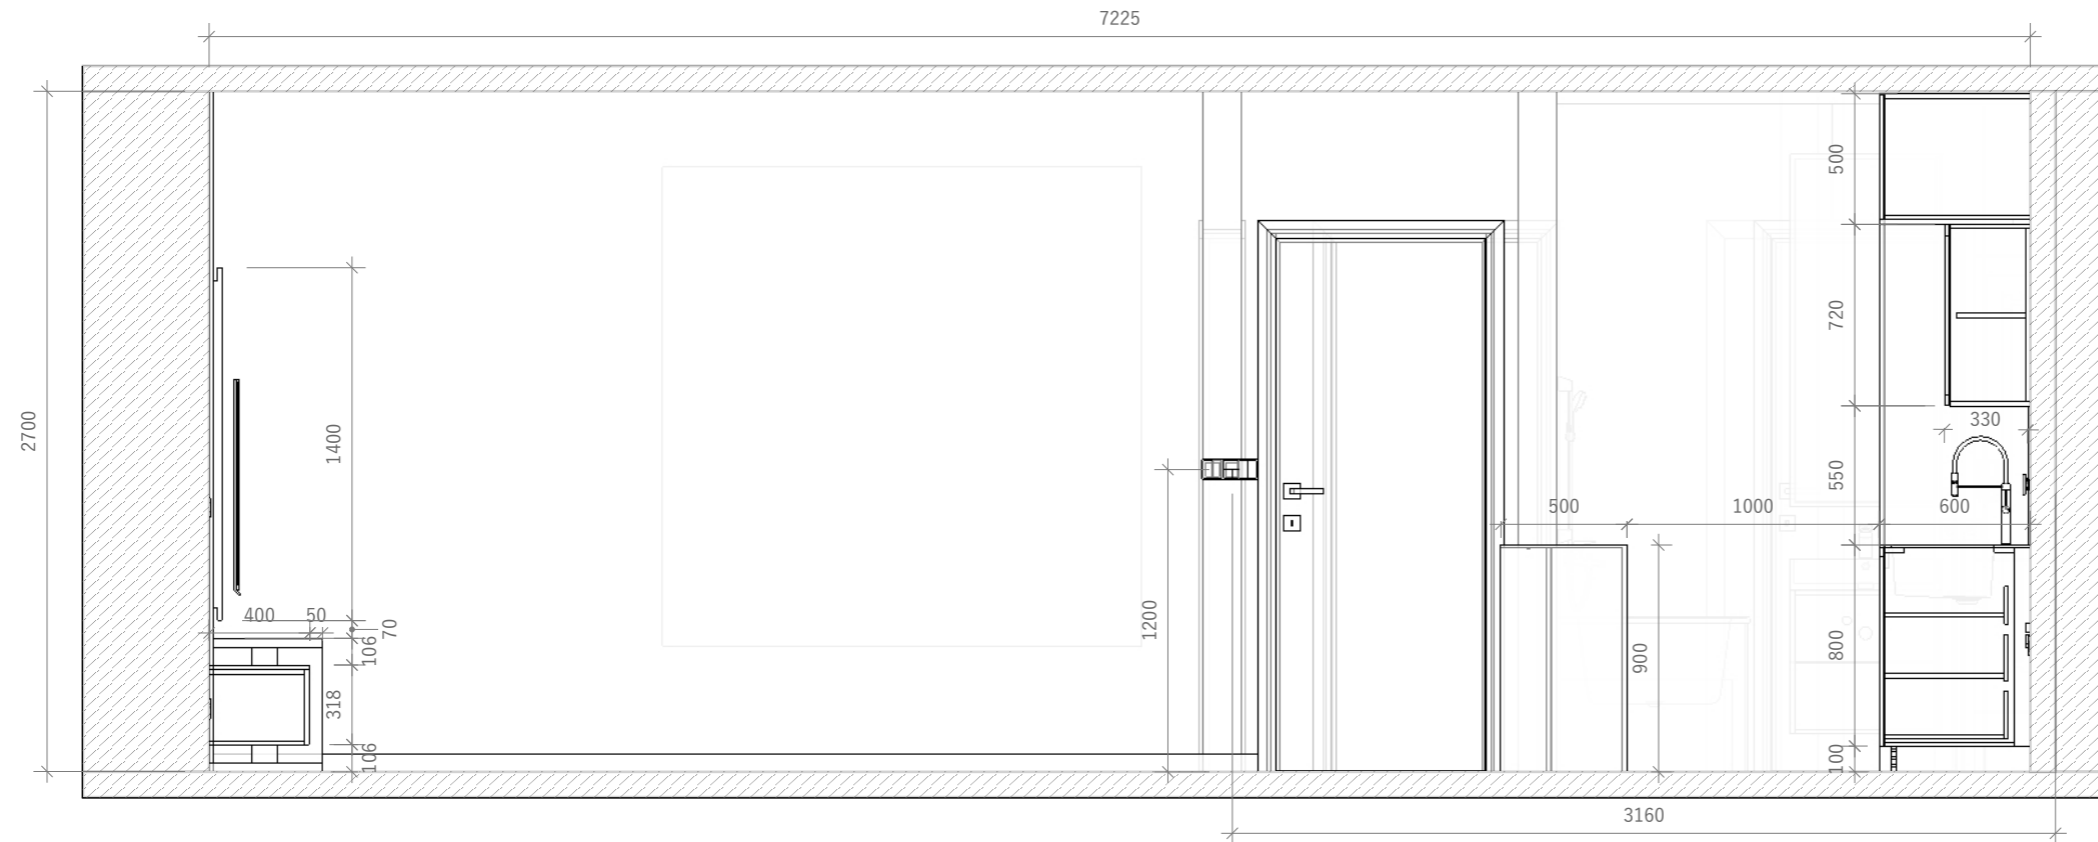

MĚŘÍTKO 1:30

POHLED D OBÝVACÍ POKOJ A KUCHYNĚ-SPECIFIKACE

POHLED D OBÝVACÍ POKOJ A KUCHYNĚ