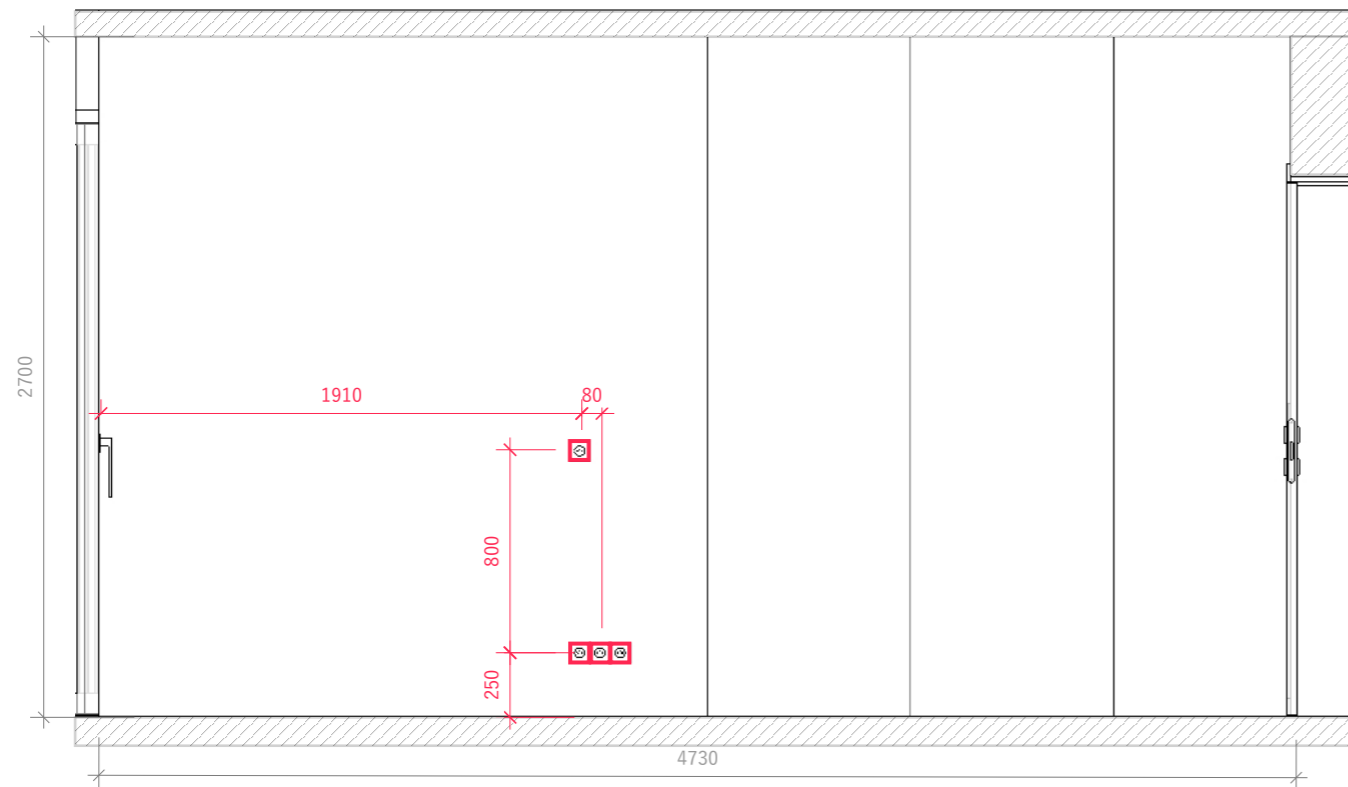

POHLED D OBÝVACÍ POKOJ A KUCHYNĚ-SPECIFIKACE

MĚŘÍTKO 1:30

POHLED E-F

DETAIL 1

WALK-IN ODTOK ZE SPRCHY

SPECIFIKACE	
	DTDL EGGER DUB HALIFAX PŘÍRODNÍ
	RAKO STONES DLAŽBA 60x60, MAT, RELIÉF, ŠEDÁ

*TLOUŠTKA OBKLADU 10mm

IDEAL STANDARD STRADA UMYVADLO 60cm

CONCEPT 300 VRCHNÍ SADA SPRCHOVÉHO ŽLABU 1000mm, ZKRACOVATELNÝ, DO PROSTORU, KARTÁČOVANÁ NERAZ OCEĽ

DETAIL 1

HANS GROHE CROMETTA VARIO 2JET SPRCHOVÁ SOUPRAVA 3-DÍLNÁ, RUČNÍ SPRCHA pr. 100 mm

VILLEROY & BOCH OBERON VANA 160x75cm, S NOŽČKAMI, QUARYL

MĚŘÍTKO 1:30

POHLED G-H

SPECIFIKACE	
	DTD L EGGER DUB HALIFAX PŘÍRODNÍ
	RAKO STONES DLAŽBA 60x60, MAT, RELIÉF, ŠEDÁ

DETAIL 1

*TLOUŠŤKA OBKLADU 10mm

POHLED G-H - SPECIFIKACE

MĚŘITKO 1:30

POHLED A

POHLED F

POHLED C

POHLED H

ELEKTROINSTALACE

VODA/ODPAD

TOPENÍ