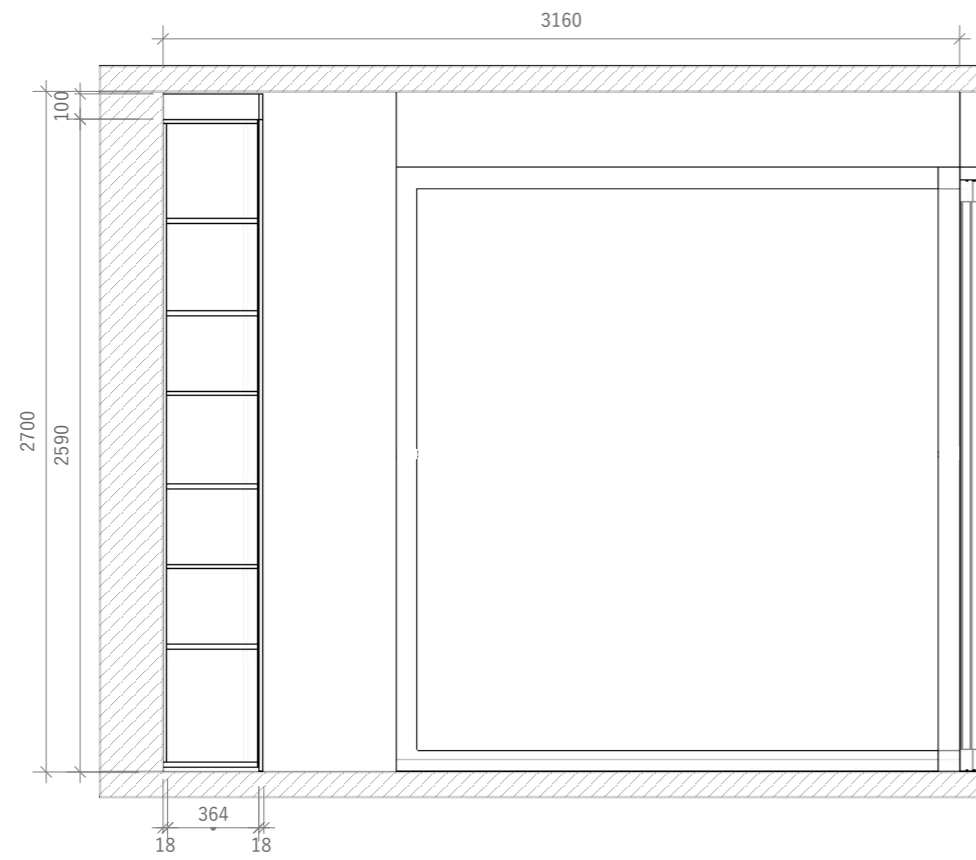

POHLED A-SPECIFIKACE

MĚŘITKO 1:30

POHLED A2 OSTRŮVEK

SPECIFIKACE	
	V-WOOD DUB FAMILY 3WG000640
	DTDL EGGER SOFT ČERNÁ U899
	DTDL U748 LANÝŽOVĚ HNĚDÁ

POHLED A2 OSTRŮVEK-SPECIFIKACE

MĚŘITKO 1:30

POHLED B

SPECIFIKACE	
	V-WOOD DUB FAMILY 3WG000640
	DTDL EGGER SOFT ČERNÁ U899

POHLED D OBÝVACÍ POKOJ A KUCHYNĚ-SPECIFIKACE

MĚŘÍTKO 1:30

POHLED E-F

DETAIL 1

WALK-IN ODTOK ZE SPRCHY

SPECIFIKACE	
	DTDL EGGER DUB HALIFAX PŘÍRODNÍ
	RAKO STONES DLAŽBA 60x60, MAT, RELIÉF, ŠEDÁ

*TLOUŠTKA OBKLADU 10mm

VILLEROY & BOCH OBERON VANA 160x75cm, S NOŽČKAMI, QUARYL

MĚŘÍTKO 1:30

POHLED G-H

SPECIFIKACE	
	DTD L EGGER DUB HALIFAX PŘÍRODNÍ
	RAKO STONES DLAŽBA 60x60, MAT, RELIÉF, ŠEDÁ

DETAIL 1

*TLOUŠŤKA OBKLADU 10mm

POHLED G-H - SPECIFIKACE