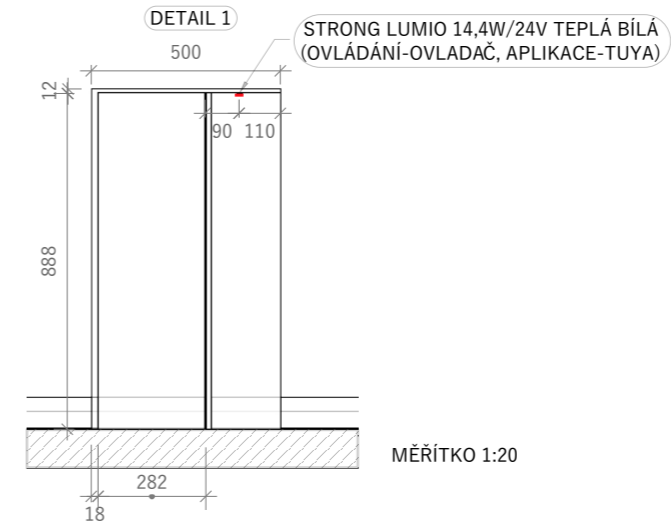

POHLED A-SPECIFIKACE

MĚŘITKO 1:30

POHLED A2 OSTRŮVEK

SPECIFIKACE	
	V-WOOD DUB FAMILY 3WG000640
	DTDL EGGER SOFT ČERNÁ U899
	DTDL U748 LANÝŽOVĚ HNĚDÁ

POHLED A2 OSTRŮVEK-SPECIFIKACE

MĚŘITKO 1:30

POHLED B

SPECIFIKACE	
	V-WOOD DUB FAMILY 3WG000640
	DTDL EGGER SOFT ČERNÁ U899