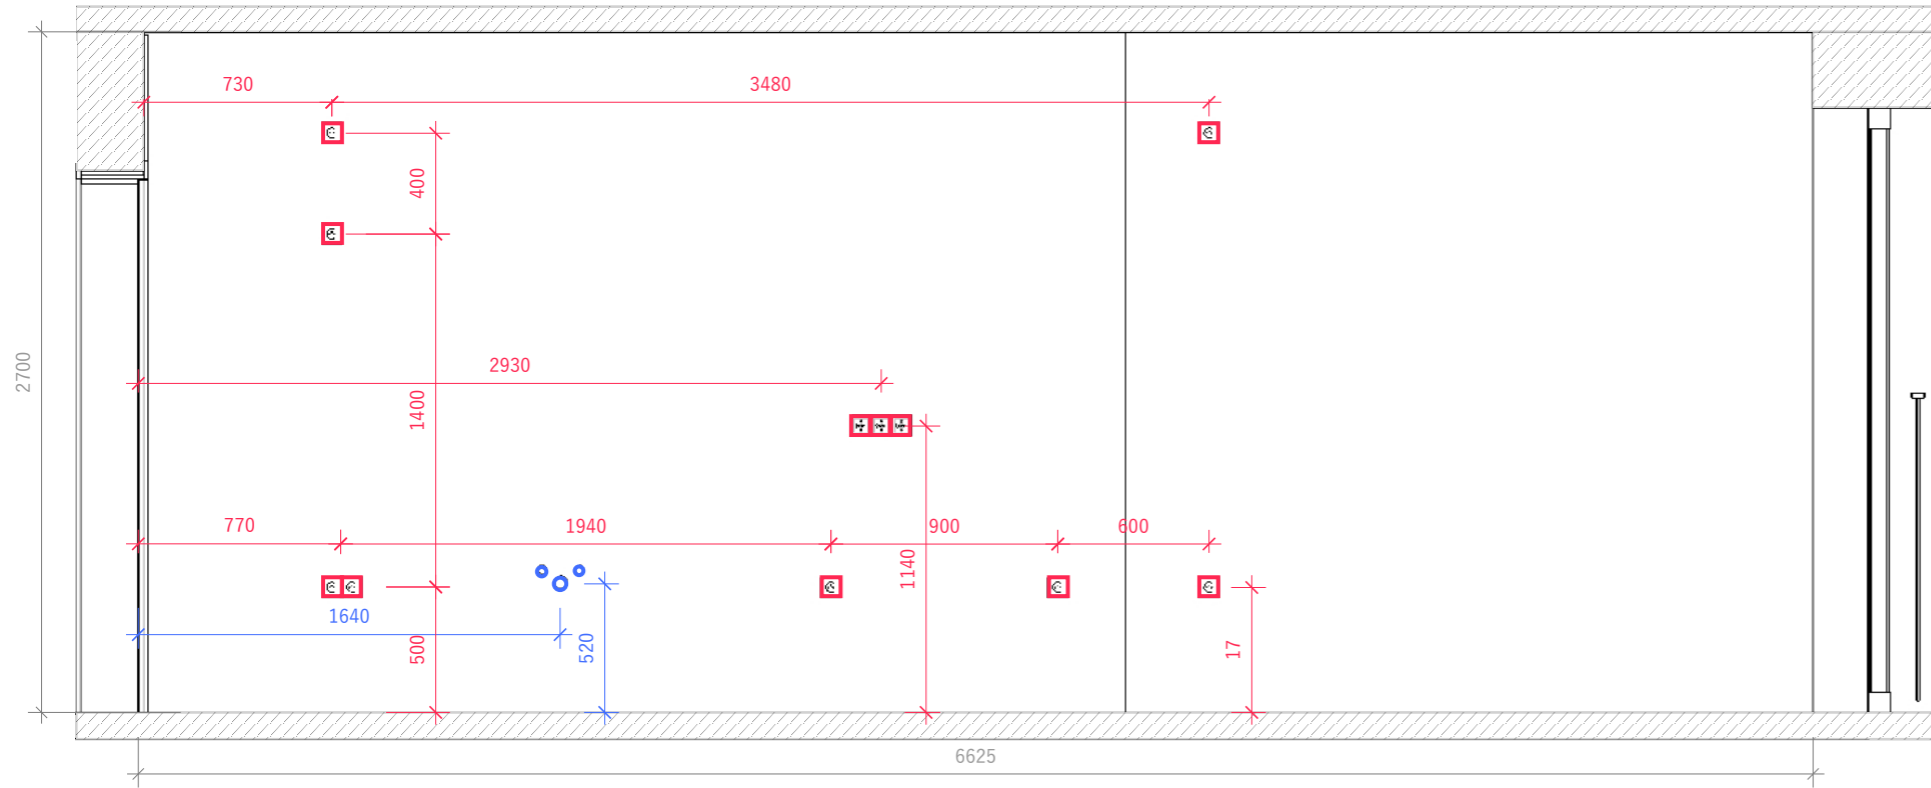

POHLED D OBÝVACÍ POKOJ A KUCHYNĚ-SPECIFIKACE

MĚŘÍTKO 1:30

POHLED E-F

DETAIL 1

WALK-IN ODTOK ZE SPRCHY

SPECIFIKACE	
	DTDL EGGER DUB HALIFAX PŘÍRODNÍ
	RAKO STONES DLAŽBA 60x60, MAT, RELIÉF, ŠEDÁ

*TLOUŠTKA OBKLADU 10mm

IDEAL STANDARD STRADA UMYVADLO 60cm

CONCEPT 300 VRCHNÍ SADA SPRCHOVÉHO ŽLABU 1000mm, ZKRACOVATELNÝ, DO PROSTORU, KARTÁČOVANÁ NERAZ OCEĽ

DETAIL 1

HANS GROHE CROMETTA VARIO 2JET SPRCHOVÁ SOUPRAVA 3-DÍLNÁ, RUČNÍ SPRCHA pr. 100 mm

VILLEROY & BOCH OBERON VANA 160x75cm, S NOŽČKAMI, QUARYL

MĚŘÍTKO 1:30

POHLED G-H

SPECIFIKACE	
	DTD L EGGER DUB HALIFAX PŘÍRODNÍ
	RAKO STONES DLAŽBA 60x60, MAT, RELIÉF, ŠEDÁ

DETAIL 1

*TLOUŠŤKA OBKLADU 10mm

POHLED G-H - SPECIFIKACE

MĚŘITKO 1:30

POHLED A

POHLED F

POHLED C

POHLED H

ELEKTROINSTALACE

VODA/ODPAD

TOPENÍ