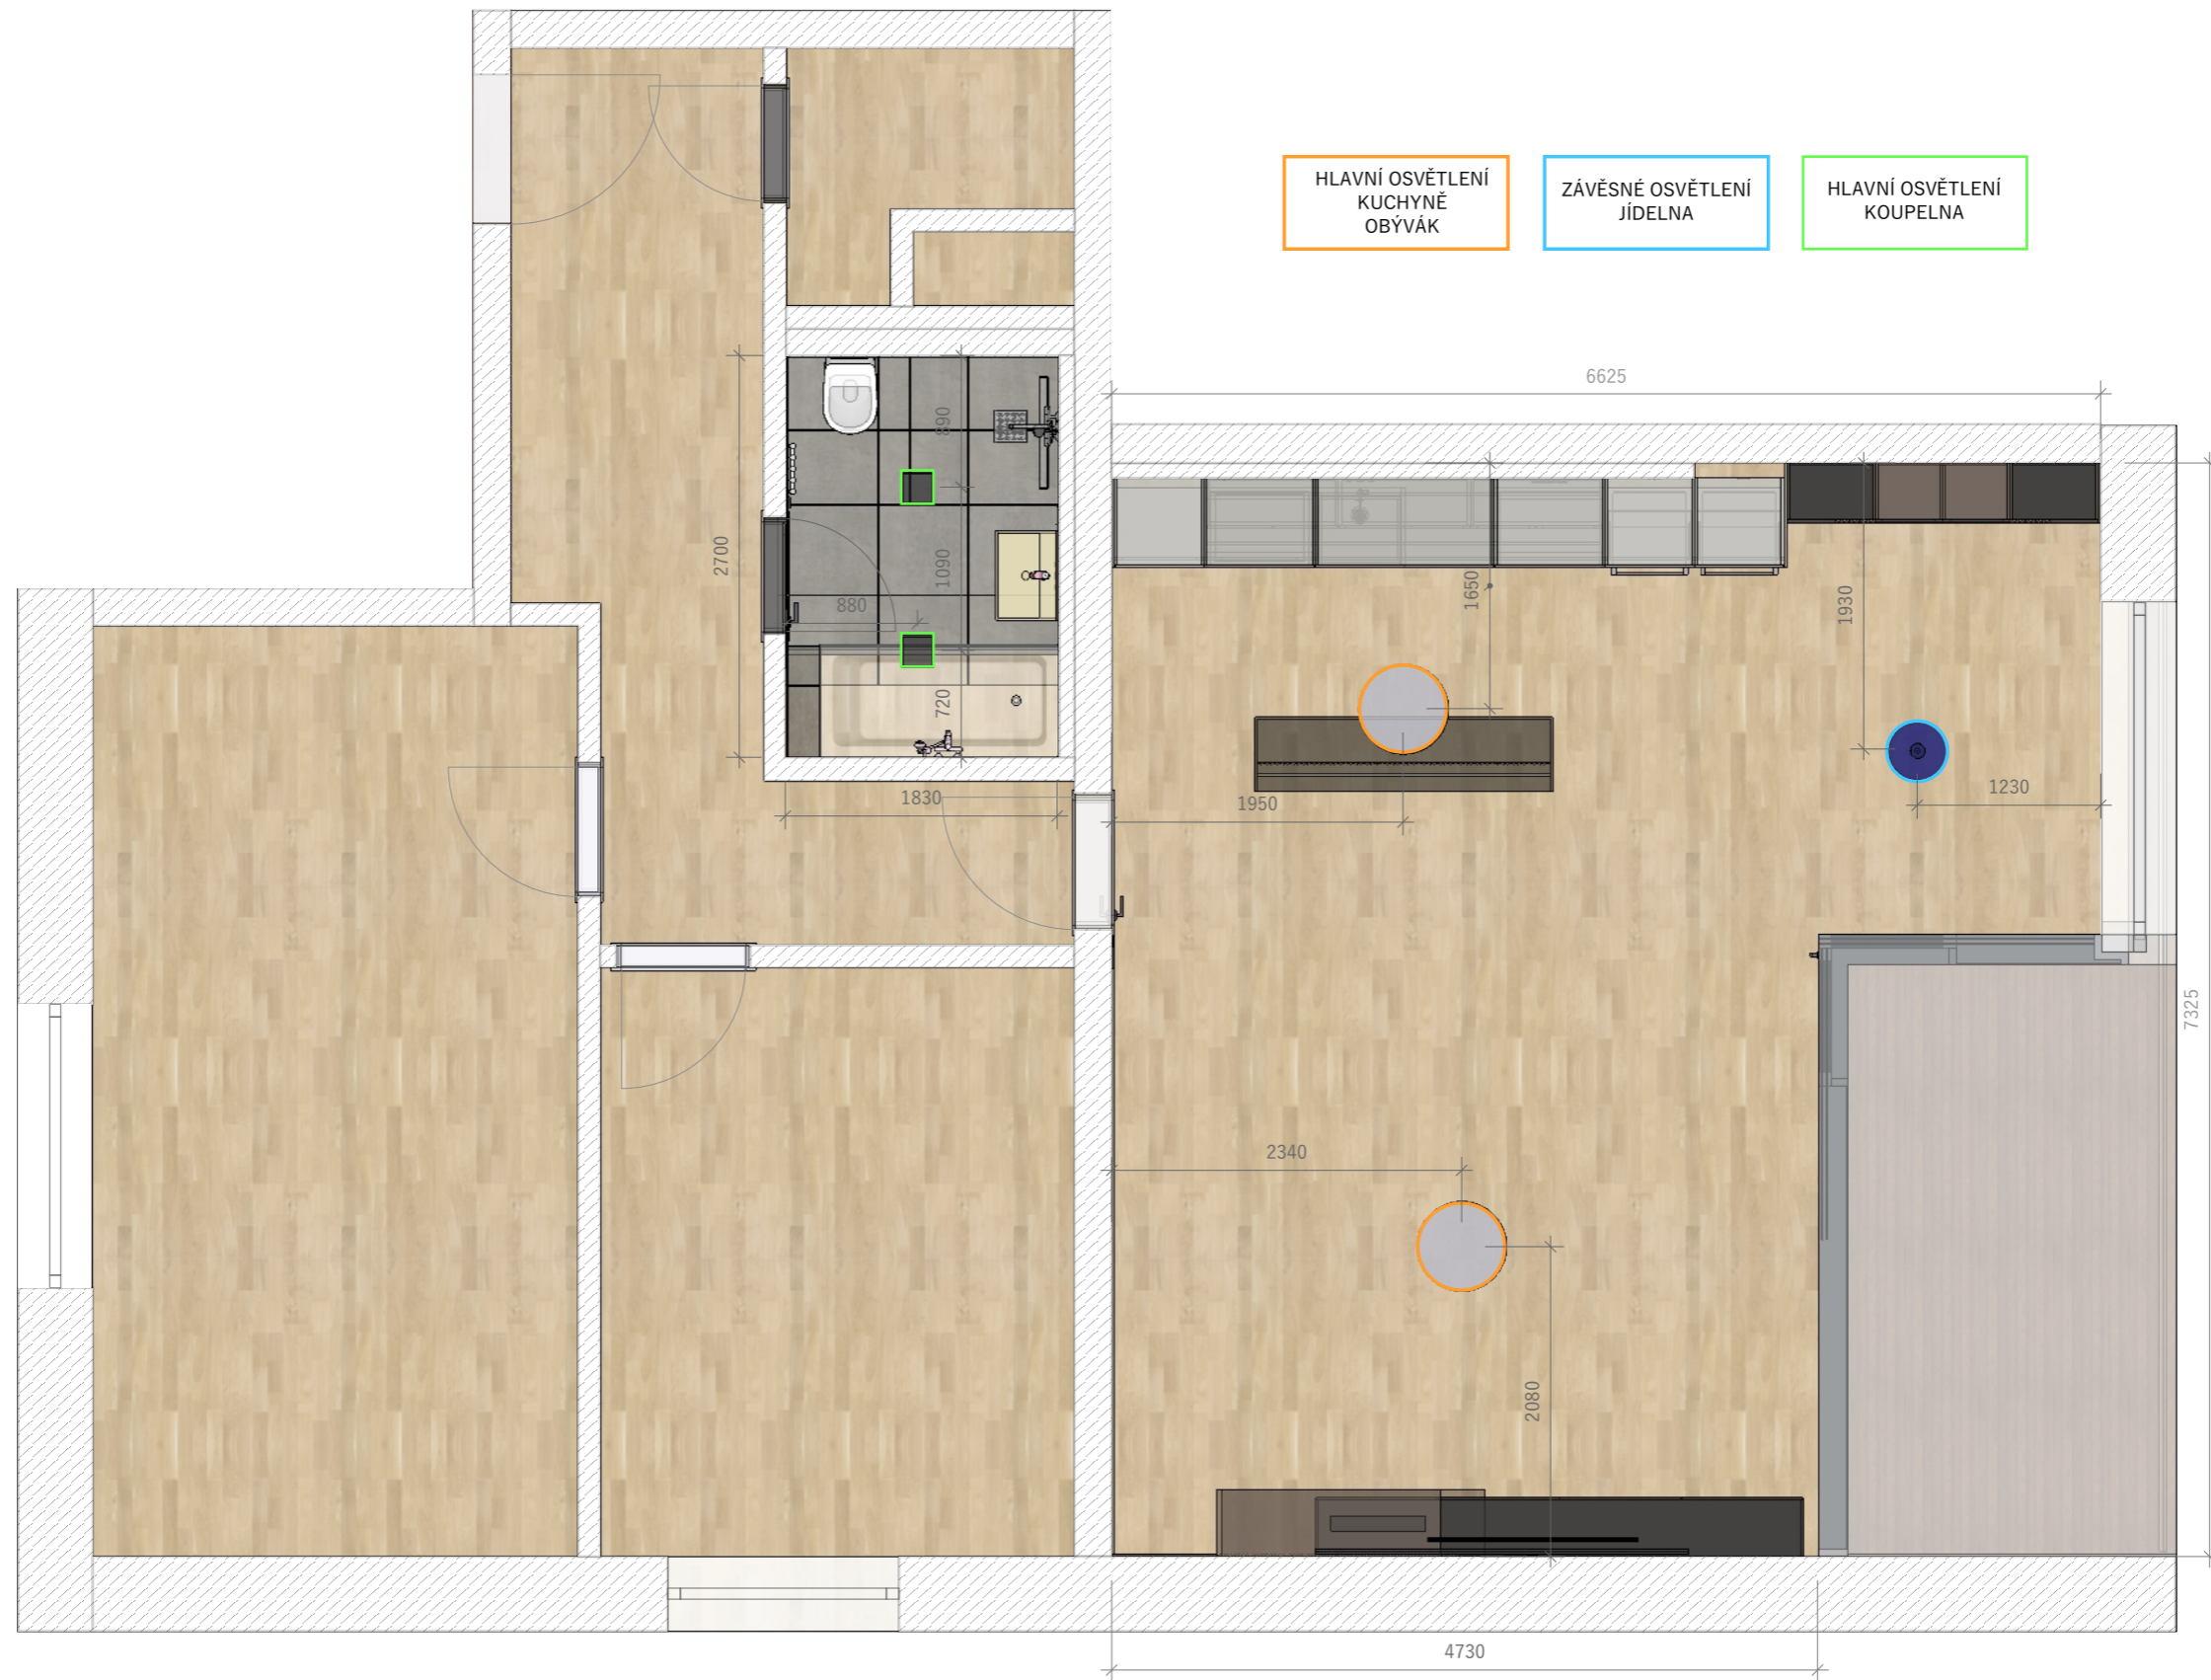

OSVĚTLENÍ
KUCHYNĚ S OBÝVACÍM PROSTOREM, KOUPELNA