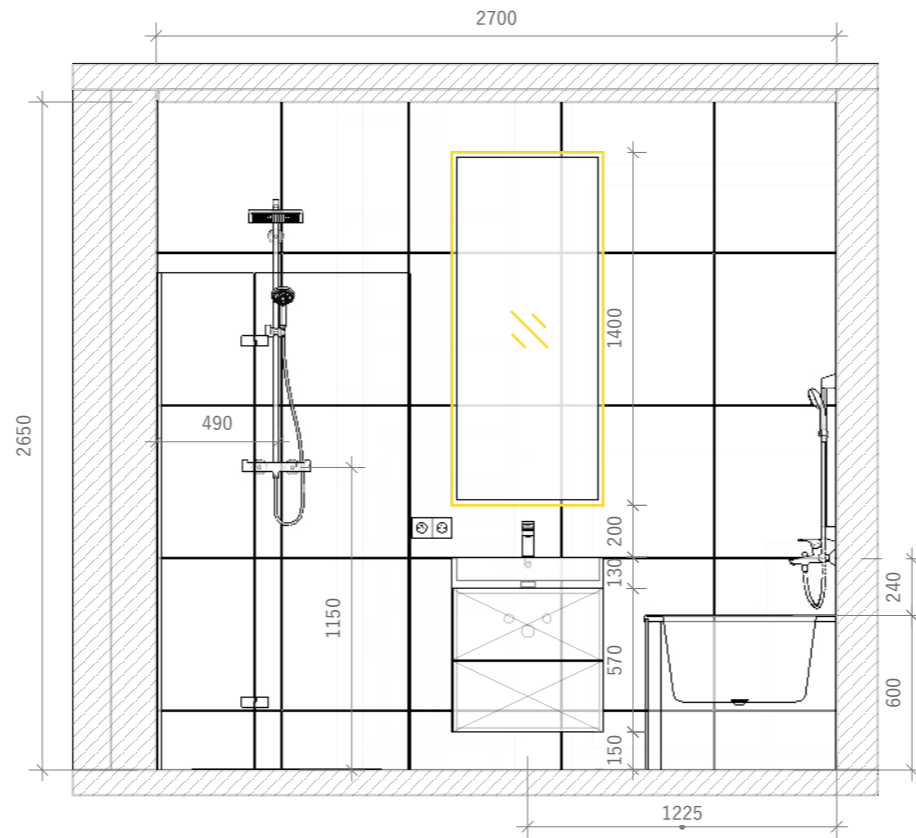

POHLED D OBÝVACÍ POKOJ A KUCHYNĚ-SPECIFIKACE

MĚŘÍTKO 1:30

POHLED E-F

DETAIL 1

WALK-IN ODTOK ZE SPRCHY

SPECIFIKACE	
	DTDL EGGER DUB HALIFAX PŘÍRODNÍ
	RAKO STONES DLAŽBA 60x60, MAT, RELIÉF, ŠEDÁ

*TLOUŠTKA OBKLADU 10mm

POHLED E-F - SPECIFIKACE

ALCAPLAST M1722 OVLÁDACÍ TLAČÍTKO CHROM MAT

CONCEPT 400 SPRCHOVÉ DVEŘE 1000x1970mm, KŘÍDLOVÉ, S PEVNÝM DÍLEM, LEVÉ, STŘÍBRNÁ POLOLESKLÁ/ČIRÉ SKLO AP

HANS GROHE CROMETTA E SHOWERPIPE 240 SPRCHOVÝ SET S TERMOSTATICKOU HLAVICÍ

IDEAL STANDARD STRADA UMYVADLO 60cm

CONCEPT 300 VRCHNÍ SADA SPRCHOVÉHO ŽLABU 1000mm, ZKRACOVATELNÝ, DO PROSTORU, KARTÁČOVANÁ NERAZ OCEĽ

DETAIL 1

HANS GROHE CROMETTA VARIO 2JET SPRCHOVÁ SOUPRAVA 3-DÍLNÁ, RUČNÍ SPRCHA pr. 100 mm

VILLEROY & BOCH OBERON VANA 160x75cm, S NOŽČKAMI, QUARYL

MĚŘÍTKO 1:30

POHLED G-H

SPECIFIKACE	
	DTD L EGGER DUB HALIFAX PŘÍRODNÍ
	RAKO STONES DLAŽBA 60x60, MAT, RELIÉF, ŠEDÁ

DETAIL 1

*TLOUŠŤKA OBKLADU 10mm

POHLED G-H - SPECIFIKACE