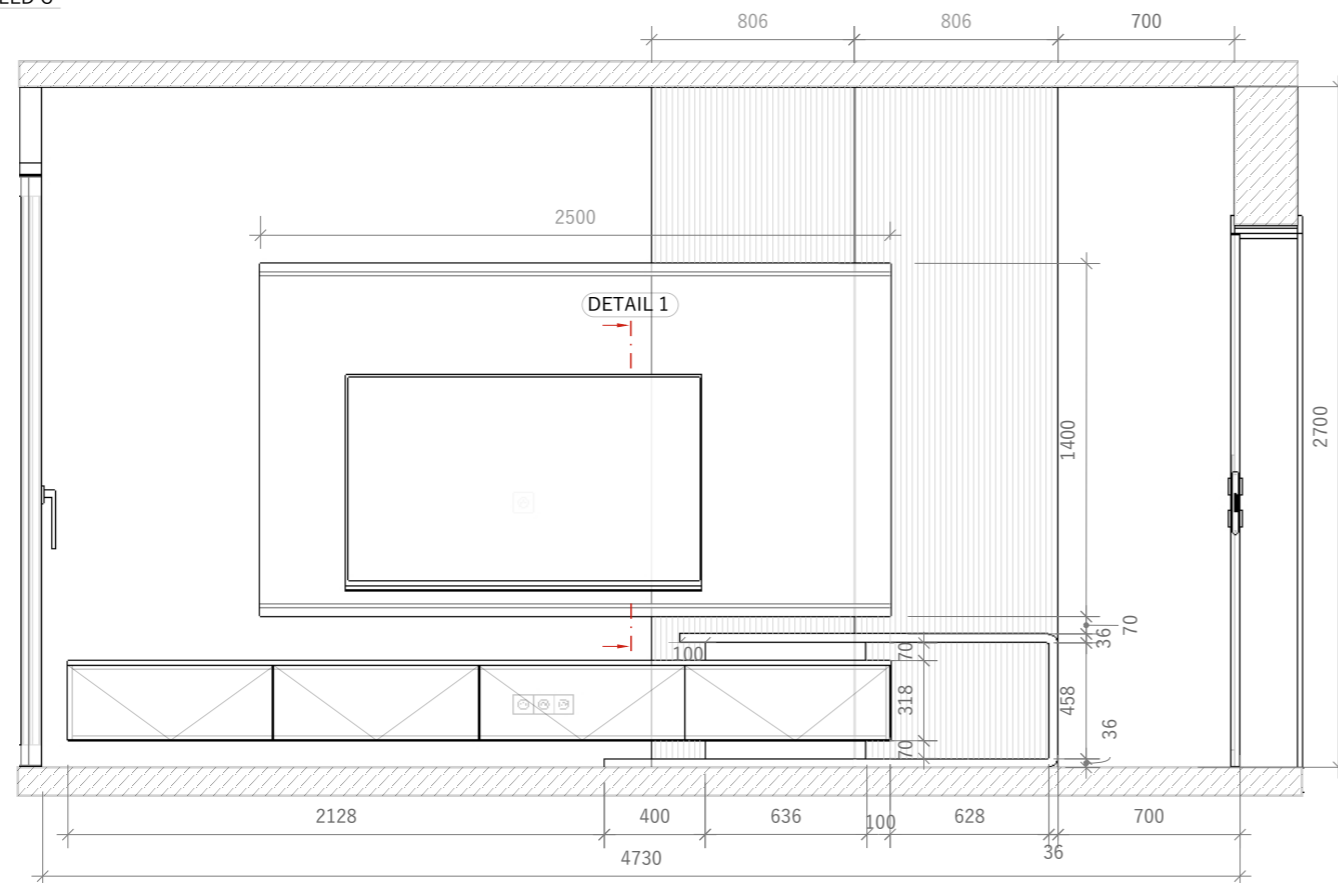

CATTELAN ITALIA ŽIDLE RHONDA CANTILEVER HNĚDÉ PŘEVEDENÍ

PODLAHA V-WOOD DUB FAMILY 3WG000640

PŘESAH KUCHYŇSKÉ LINKY

POHLED C